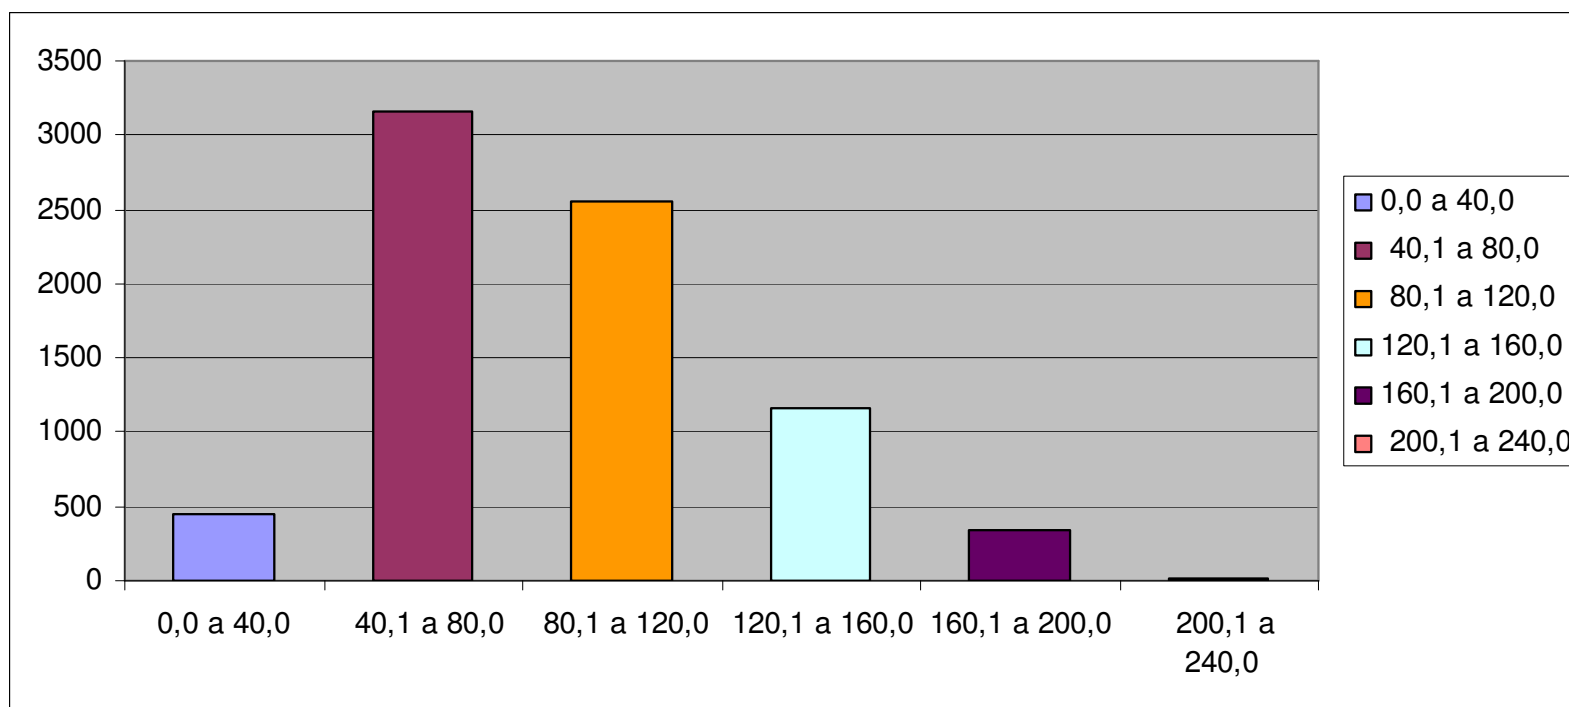

UNIVERSIDADE FEDERAL DE JUIZ DE FORA

PISM I – TRIÊNIO 2011-2013

**COLÉGIO METODISTA
GRANBERY**
1889 • Colégio - Faculdade

TOTAL DE CANDIDATOS POR FAIXA DE PONTOS PONDERADOS

0,0 a 40,0	40,1 a 80,0	80,1 a 120,0	120,1 a 160,0	160,1 a 200,0	200,1 a 240,0
446	3154	2555	1167	338	20

TOTAL DE CANDIDATOS ABAIXO DA MÉDIA : 6155

TOTAL DE CANDIDATOS ACIMA DA MÉDIA : 1525

UNIVERSIDADE FEDERAL DE JUIZ DE FORA

PISM I – TRIÊNIO 2011-2013

**COLÉGIO METODISTA
GRANBERY**
1889 · Colégio · Faculdade

TOTAL DE CANDIDATOS POR FAIXA DE PONTOS PONDERADOS

0,0 a 40,0	40,1 a 80,0	80,1 a 120,0	120,1 a 160,0	160,1 a 200,0	200,1 a 240,0
446	3154	2555	1167	338	20

TOTAL DE CANDIDATOS POR FAIXA DE PONTOS PONDERADOS